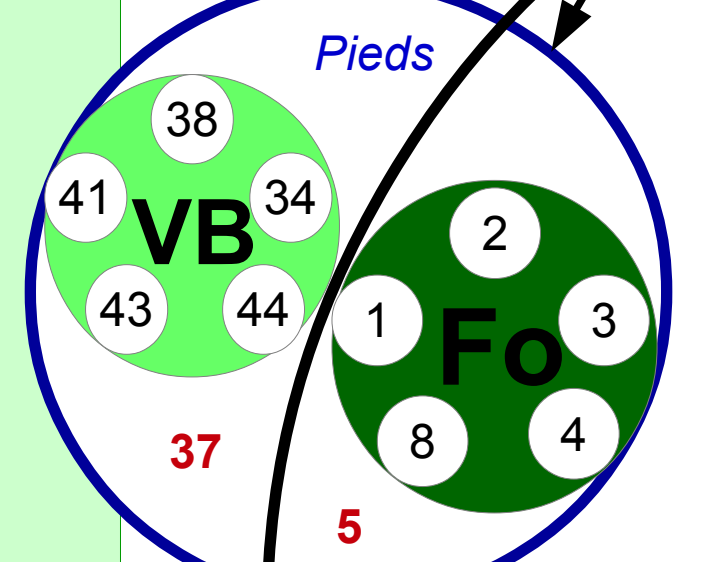

Plantes du système nerveux :
Valériane, Mélisse, Echolzia, Asperule odorante, Aubépine, Angélique

Gentiane (Ra), Gingembre (Ra), Réglisse (Ra), Aliments humidifiés.

Grand Pectoral Claviculaire
Long supinateur
Fléchisseurs du Cou
Fléchisseurs de la Nuque
Angulaire de l'omoplate

Satisfaction
Injustice (colère)
Nouvelles infos

Caroube, huile de coco, Mauve, Bardane, Broux de noix, Cassis, Fenouil, Cumin, Carvi, Angélique, Menthe poivrée.

Tenseur du Facia Latae
Ischio jambier
Carré des lombes

Lâcher prise
Rétention
Gestion du changement
Accepter le Pardon

Vitamine A, Choux, soufre, Eucalyptus, Pin, Serpolet, Lierre terrestre, Plantain, Bouillon blanc, Thym

Grand Dentelé
Deltoïde moyen
Coraco Brachial
Diaphragme

Grand Dorsal (Pancréas)
Trapèze moyen (Rate)
Trapèze inférieur
Opposant du pouce
Triceps

Tranquillité
Souci
Ici et maintenant

BOIS
COLÈRE / AFFIRMATION
PLAN / ACTION
CROISSANCE
CRIER
Printemps (72 jours)
Est
Muscles
Tendons
Veines (principe ♀)
Concentration
Imagination
Attention
Goût acide, Vent
Yeux

Traits de l'Exp. Automatique
Exprimer
Z.I.C / Amygdale / Corps Mental

Plantes de la peau :
Bardane, Bourrache, Pensée sauvage, Calandula

Grand Dentelé
Deltoïde moyen
Coraco Brachial
Diaphragme

Chardon Marie, Artichaut, Pissenlit, Achillée millefeuille, Curcuma

Grand Pectoral Sternal
Rhomboides

Fer
Vitamine B2, C
Calcium

Bélier
Lion
Sagittaire

EAU
PEUR / AUDACE, ACCEPTATION
SYSTÈME DE CROYANCE, VITALITÉ
GÉMIR
Hiver (72 jours) / Nord
Structure, Os, Cartilages, Moelle épinière
Ligaments, Articulations, Fonction génitale
Volonté, Décision, Agitation de surface
Expression du Pote-en-ciel
Oreilles, Goût salé, Froid

Traits de la Pensée
Penser
Liquide Cérébro-Spinal
Chakras, Corps Essentiel

Transformation
Inertie (colère)
Planification
Efficacité

Vitamines A et C, Chélideine, Fumeterre

Deltoïde Antérieur
Poplité

Amour
Haine
Le Verbe

Sous scapulaire

Traits de la Sensation
Emotion
Ressentir
Hypothalamus
Sys. nerveux autonome
Corps Emotionnel
Soi Individuel Instinctif