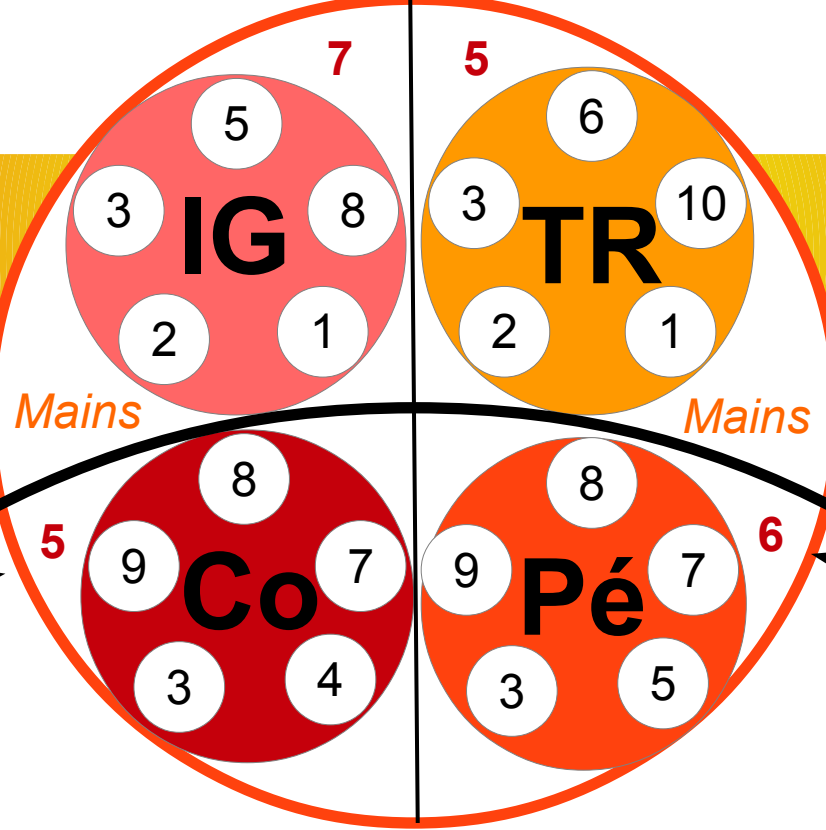

YIN

YANG

VB

Aubépine (Fl), Ail, Reine des prés (Fl) Cassis, Marronnier (Fr) Noisette, Vigne, Mélilot (Fe).

Assimilation
Rejet
Priorisation
Décisions cruciales

Quadriceps
Abdominaux

Caroube, huile de coco, Mauve, Bardane, Broux de noix, Cassis, Fenouil, Cumin, Carvi, Angélique, Menthe poivrée.

ANTI-STRESS
en 3 min
Front / Occiput
Respiration ventrale
Re27
Boire de l'eau
Contacts croisés

Guide intérieur
Satisfaction
Tranquillité

Jambier antérieur
Pronier antérieur
Jambier postérieur
Sacro-spinaux

Minéraux, Calcium, Bruyère, Myrtille, Busserole, Genévrier.

PRÉTESTS
Muscle clair / VC / VG
Hydratation
Surcharge / Circuit clair
Surrénales (Sartorius)
Si faible, yang du Rein (en face de Ve67)
Thymus (tapoter)
Thymus de Ridler
TFH 14 muscles

POST-TESTS
Constriction des os du crâne
Client : VG20 + ©
GPC + ATM haut/bas à D et à G
Masser fontanelles sup et post.
Pouls chinois

BRAIN GYM - 7 DIM
LATÉRALITÉ
Sus-épineux
Communication / Pensées
CENTRAGE
Grand Pectoral Claviculaire
Organisation / Émotions
FOCALISATION
Grand Dorsal
Compréhension / Sensations
MOTIVATION
Vaisseau Conception
Attitude
MOUVEMENTS CRÂNIENS
VG 20 / Rythme
RESPIRATION
Diaphragme (à gauche)
Puissance, force
RÉGULATEURS CORPORELS
Rt21 droite & gauche
Auto-gestion
Ingestion / Élimination

Audace
Peur
Ancêtres

Psoas
Trapèze sup.
Iliaque

Aliments réchauffants
Ortie, Bouleau, Tilleuil, Sureau noir, Frêne, Reine des prés, Prêle.

TERRE
EMPATHIE, BESOINS, VITALITÉ
CHANTER
Intersaison (4x 18 jours)
Été indien
Centre
Nutrition des cellules
Capillaires sanguins
Tissus nerveux
Tissus endocriniens
Lymphes
Toucher
Intellect
Analyse
Stabilité, Sécurité
Goût sucré, Humidité
Bouche

Taureau
Vierge
Capricorne

Traits Physiques
Bouger
Cervelet (coord. Mouvements)
Corps Physique

Liaison, Pardon
Culpabilité
Ouverture du coeur

Moyen Fessier
Grand Fessier
Pyramidal du bassin
Adducteurs

Vitamine E

MÉTAL
TRISTESSE / SUCCÈS
RÉCOMPENSES, VALEURS
PLEURER
Automne (72 jours) / Ouest
Peau, Poils, Muqueuses
Instincts, Réflexes
Énergie du ciel, Relié au Père
Goût piquant, Sécheresse, Nez

Traits de l'Action
Agir
Corps subtils

Loi midi-minuit

Harmonie
Disharmonie
Thermostat
Feu / Eau

Petit rond (Thyroïde)
Sartorius (Surrénales)
Gracile
Soléaire
Jumeaux

Poissons crus, crustacés, Vit. E, Thyroïde : Iode, Lycopse, Surrénales : Epinette noire, Pin sylvestre, Rhodiola

7 - Coronale
VG20 - VC1
6 - 3ème oeil
VG24 - VG17
5 - Gorge
VC22 - VG14
4 - Coeur
VC14 - VG9
3 - Plexus
VC8 - VG3
2 - Hara
VC4 - VG2
1 - Racine
VC1 - VG1